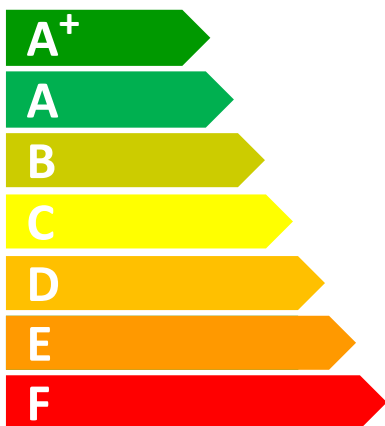

ENERGY Y IJA
енергия ενεργεια IE IA

TESY

V 80 46

45 W

80 L

2017

812/2013

423100